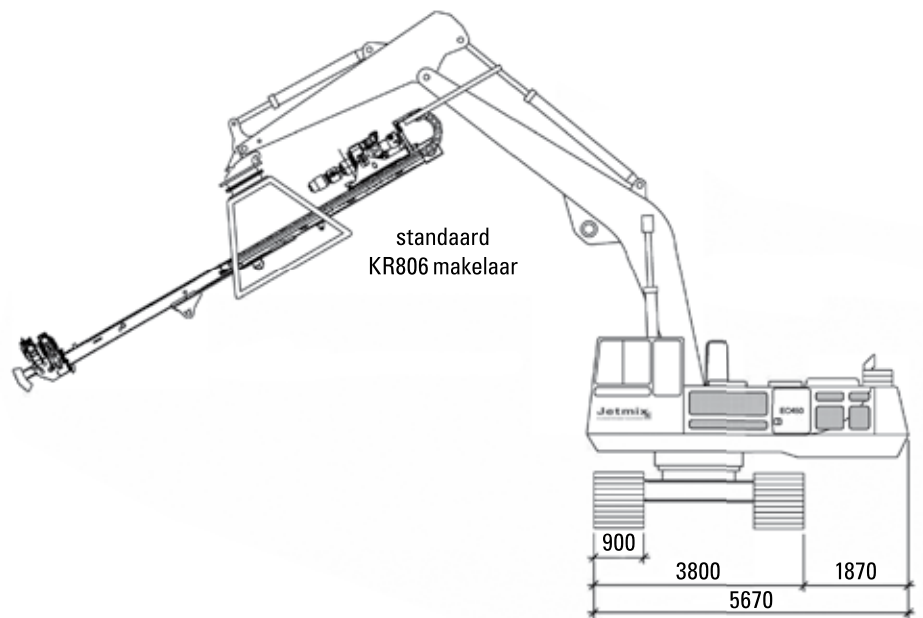

Boormachine

# Volvo EC450 + Boormakelaar

# Volvo EC450 + Boormakelaar

Totaalgewicht 57 ton