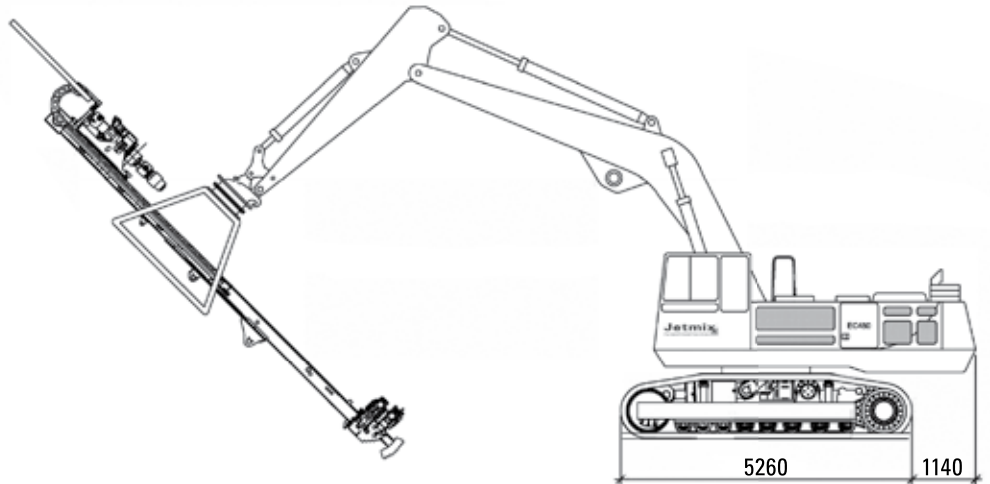

Boormachine

# Volvo EC450 + Boormakelaar

# Volvo EC450 + Boormakelaar

Totaalgewicht 57 ton